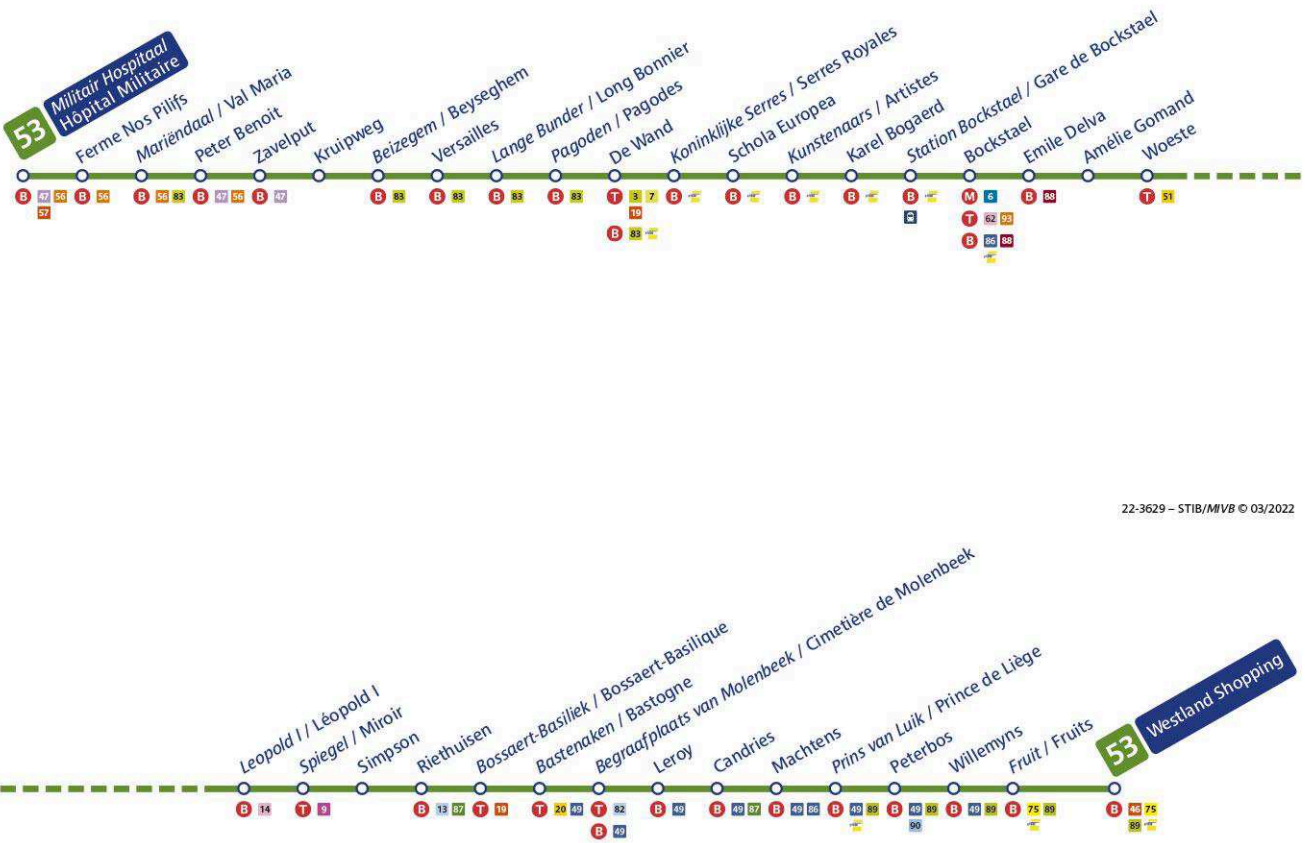

22-3629 – STIB/MIVB © 03/2022

Lundi au vendredi - Grandes vacances

WESTLAND SHOPPING	5:08	5:28	5:43	5:58	6:13	6:25	6:37	6:49	7:00	7:12	7:24	7:35	7:46	7:57	8:09	8:21
MACHTENS	5:15	5:35	5:50	6:05	6:20	6:32	6:44	6:56	7:08	7:20	7:32	7:43	7:54	8:05	8:17	8:29
BASTOGNE	5:19	5:39	5:54	6:09	6:24	6:36	6:48	7:00	7:12	7:24	7:36	7:47	7:58	8:09	8:21	8:33
MIROIR	5:22	5:42	5:57	6:12	6:27	6:40	6:52	7:04	7:16	7:28	7:40	7:51	8:02	8:14	8:26	8:38
BOCKSTAEI	5:30	5:50	6:05	6:20	6:35	6:49	7:01	7:13	7:25	7:37	7:49	8:00	8:12	8:24	8:36	8:48
DE WAND	5:38	5:58	6:13	6:28	6:43	6:57	7:09	7:21	7:33	7:45	7:57	8:08	8:20	8:32	8:44	8:56
PETER BENOIT	5:45	6:05	6:20	6:35	6:50	7:04	7:16	7:28	7:40	7:52	8:04	8:16	8:28	8:40	8:52	9:04
HOP. MILITAIRE	5:50	6:10	6:25	6:40	6:55	7:09	7:21	7:33	7:45	7:57	8:09	8:21	8:33	8:45	8:57	9:09
	501	502	503	505	504	508	506	507	501	509	502	503	510	505	504	511

WESTLAND SHOPPING	8:33	8:45	8:57	9:09	9:21	9:33	9:46	9:59	10:12	10:26	10:41	10:56	11:11	11:26	11:41	11:56
MACHTENS	8:41	8:53	9:05	9:17	9:29	9:41	9:54	10:07	10:20	10:34	10:49	11:04	11:19	11:34	11:49	12:04
BASTOGNE	8:45	8:57	9:10	9:22	9:34	9:46	9:59	10:12	10:25	10:39	10:54	11:09	11:24	11:39	11:54	12:09
MIROIR	8:50	9:02	9:15	9:27	9:39	9:51	10:04	10:17	10:30	10:44	10:59	11:14	11:29	11:44	11:59	12:14
BOCKSTAEI	9:00	9:12	9:25	9:37	9:49	10:01	10:14	10:27	10:40	10:54	11:09	11:24	11:39	11:54	12:09	12:24
DE WAND	9:09	9:21	9:34	9:46	9:58	10:10	10:23	10:36	10:49	11:03	11:18	11:33	11:48	12:03	12:18	12:33
PETER BENOIT	9:17	9:29	9:42	9:54	10:06	10:18	10:32	10:45	10:58	11:12	11:27	11:42	11:57	12:12	12:27	12:42
HOP. MILITAIRE	9:22	9:34	9:47	9:59	10:11	10:23	10:37	10:50	11:03	11:17	11:32	11:47	12:02	12:17	12:32	12:47
	508	506	507	501	509	502	503	510	505	504	511	506	507	501	509	502